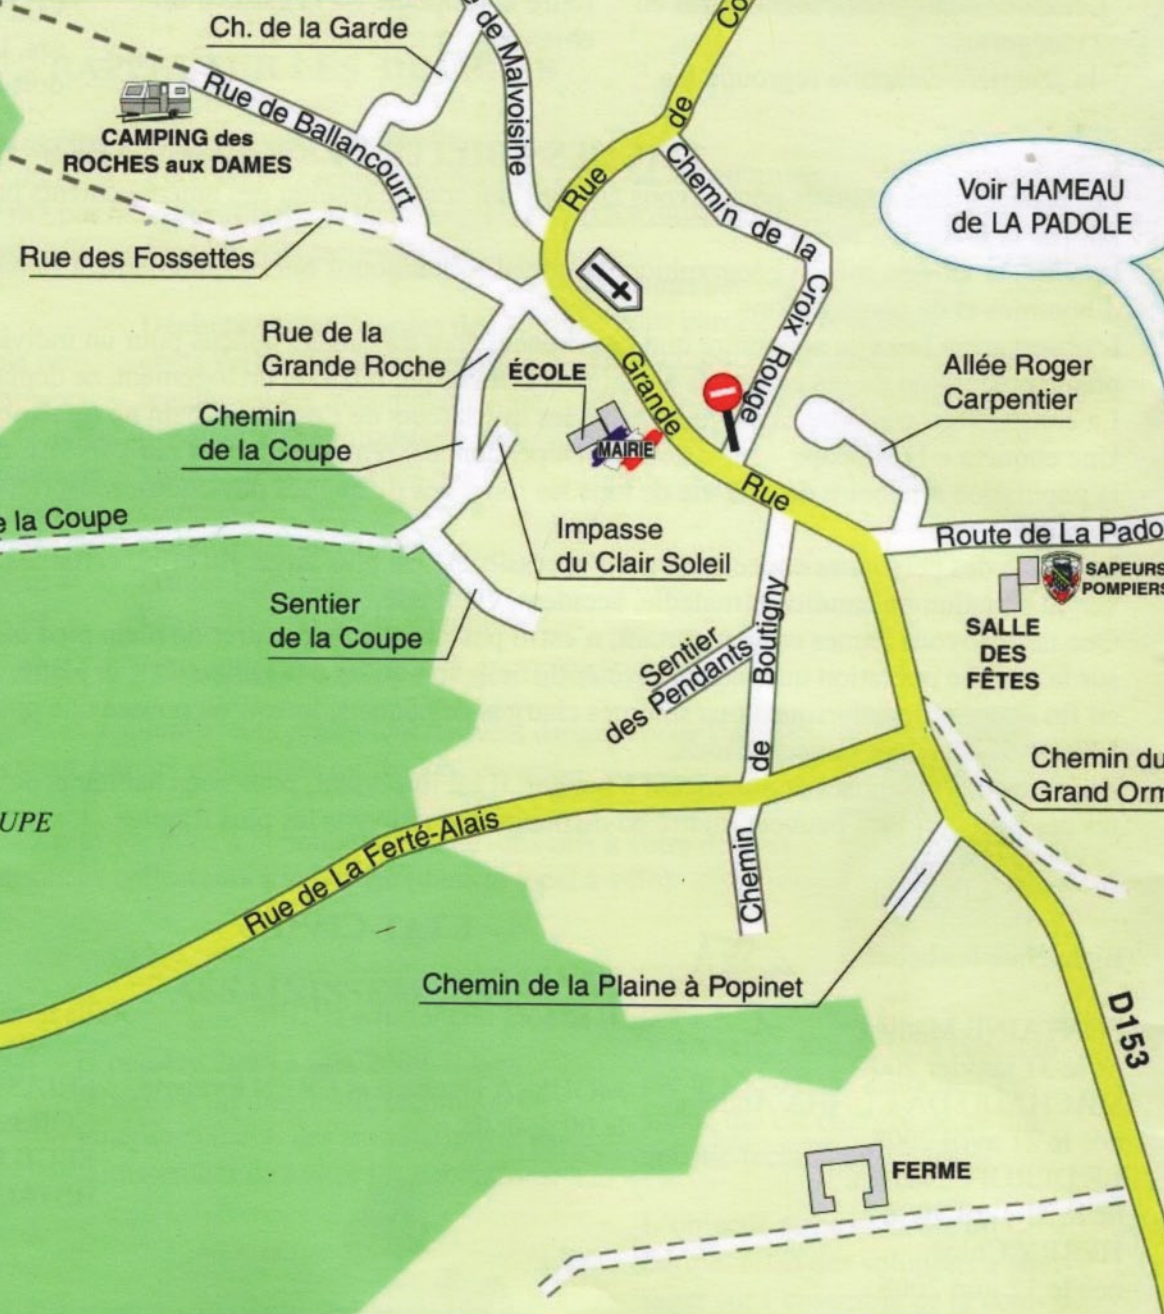

LES ROCHES AUX DAMES

MONDEVILLE-village & Hameau de La Padole
 Téléphone administratif de la mairie : 01 64 98 31 03

Site Officiel de la commune
www.mondeville91.fr
 de Mondeville - Essonne

MÉZIÈRES

VIDELLES BOUTIGNY

CHEVANNES BALLANCOURT MENNECY

Voir HAMEAU de LA PADOLE

SALLE DES FÊTES SAPEURS POMPIERS

SALLE DES FÊTES

Chemin du Grand Orm

FERME

Chemin de la Plaine à Popinet

Chemin de la Coupe

Sentier de la Coupe

Chemin de la Coupe

Rue de la Grande Roche

Rue des Fossettes

CAMPING des ROCHES aux DAMES

Rue de Ballancourt

Ch. de la Garde

Rue de Malvoisine

Rue de Corbeil

Rue Grande

Sentier des Pendants

Chemin de Boutigny

Route de La Padole

Allée Roger Carpentier

ÉCOLE

MAIRIE